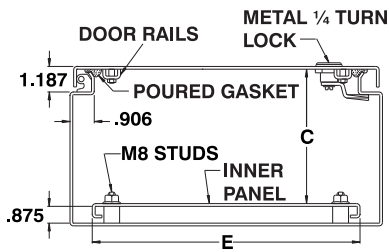

NEMA 4-12 ENCLOSURES

5412 ESB

CATALOG NUMBER	DIMENSIONS					SHIP WGT LBS.
	A	B	C	D	E	
5412 ESB121206	12	12	6	10	10	19
5412 ESB122406	12	24	6	10	22	35
5412 ESB161206	16	12	6	14	10	24
5412 ESB161606	16	16	6	14	14	31
5412 ESB162006	16	20	6	14	18	37
5412 ESB122408	12	24	8	10	22	38
5412 ESB161208	16	12	8	14	10	27
5412 ESB161608	16	16	8	14	14	34
5412 ESB162008	16	20	8	14	18	41
5412 ESB161210	16	12	10	14	10	30