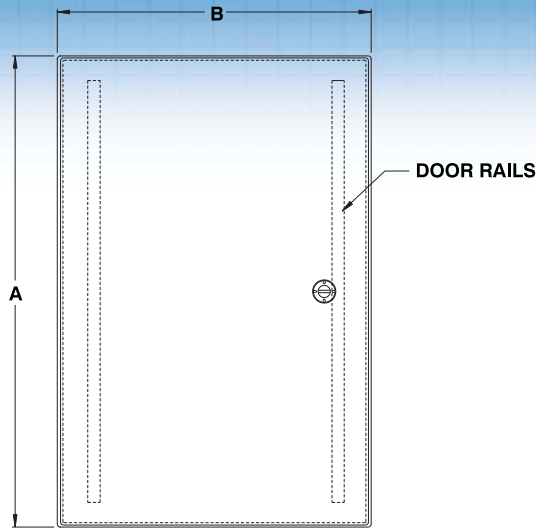

NEMA 4-12 ENCLOSURES

5412 ESB

CATALOG NUMBER	DIMENSIONS					SHIP WGT LBS.
	A	B	C	D	E	
5412 ESB121206	12	12	6	10	10	19
5412 ESB122406	12	24	6	10	22	35
5412 ESB161206	16	12	6	14	10	24
5412 ESB161606	16	16	6	14	14	31
5412 ESB162006	16	20	6	14	18	37
5412 ESB122408	12	24	8	10	22	38
5412 ESB161208	16	12	8	14	10	27
5412 ESB161608	16	16	8	14	14	34
5412 ESB162008	16	20	8	14	18	41
5412 ESB161210	16	12	10	14	10	30