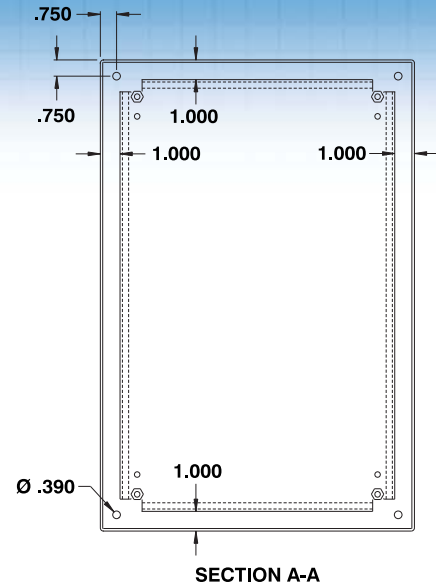

NEMA 4-12 ENCLOSURES

5412 ESB

CATALOG NUMBER	DIMENSIONS					SHIP WGT LBS.
	A	B	C	D	E	
5412 ESB121206	12	12	6	10	10	19
5412 ESB122406	12	24	6	10	22	35
5412 ESB161206	16	12	6	14	10	24
5412 ESB161606	16	16	6	14	14	31
5412 ESB162006	16	20	6	14	18	37
5412 ESB122408	12	24	8	10	22	38
5412 ESB161208	16	12	8	14	10	27
5412 ESB161608	16	16	8	14	14	34
5412 ESB162008	16	20	8	14	18	41
5412 ESB161210	16	12	10	14	10	30

CATALOG NUMBER	DIMENSIONS					SHIP WGT LBS.
	A	B	C	D	E	
5412 ESB363608	36	36	8	34	34	136
5412 ESB201610	20	16	10	18	14	44
5412 ESB202010	20	20	10	18	18	53
5412 ESB241210	24	12	10	22	10	42
5412 ESB242010	24	20	10	22	18	62
5412 ESB242410	24	24	10	22	22	71
5412 ESB302010	30	20	10	28	18	74
5412 ESB302410	30	24	10	28	22	86
5412 ESB303010	30	30	10	28	28	100
5412 ESB362410	36	24	10	34	22	101
5412 ESB363010	36	30	10	34	28	122
5412 ESB201612	20	16	12	18	14	48
5412 ESB202012	20	20	12	18	18	57
5412 ESB202412	20	24	12	18	22	66
5412 ESB242012	24	20	12	22	18	66
5412 ESB242412	24	24	12	22	22	76
5412 ESB302412	30	24	12	28	22	92
5412 ESB303012	30	30	12	28	28	110
5412 ESB362412	36	24	12	34	22	107
5412 ESB363012	36	30	12	34	28	129
5412 ESB363612	36	36	12	34	34	150
5412 ESB242016	24	20	16	22	18	74
5412 ESB242416	24	24	16	22	22	86
5412 ESB302416	30	24	16	28	22	102
5412 ESB362416	36	24	16	34	22	119
5412 ESB363016	36	30	16	34	28	142
5412 ESB302420	30	24	20	28	22	113
5412 ESB363020	36	30	20	34	28	155
5412 ESB302424	30	24	24	28	22	123